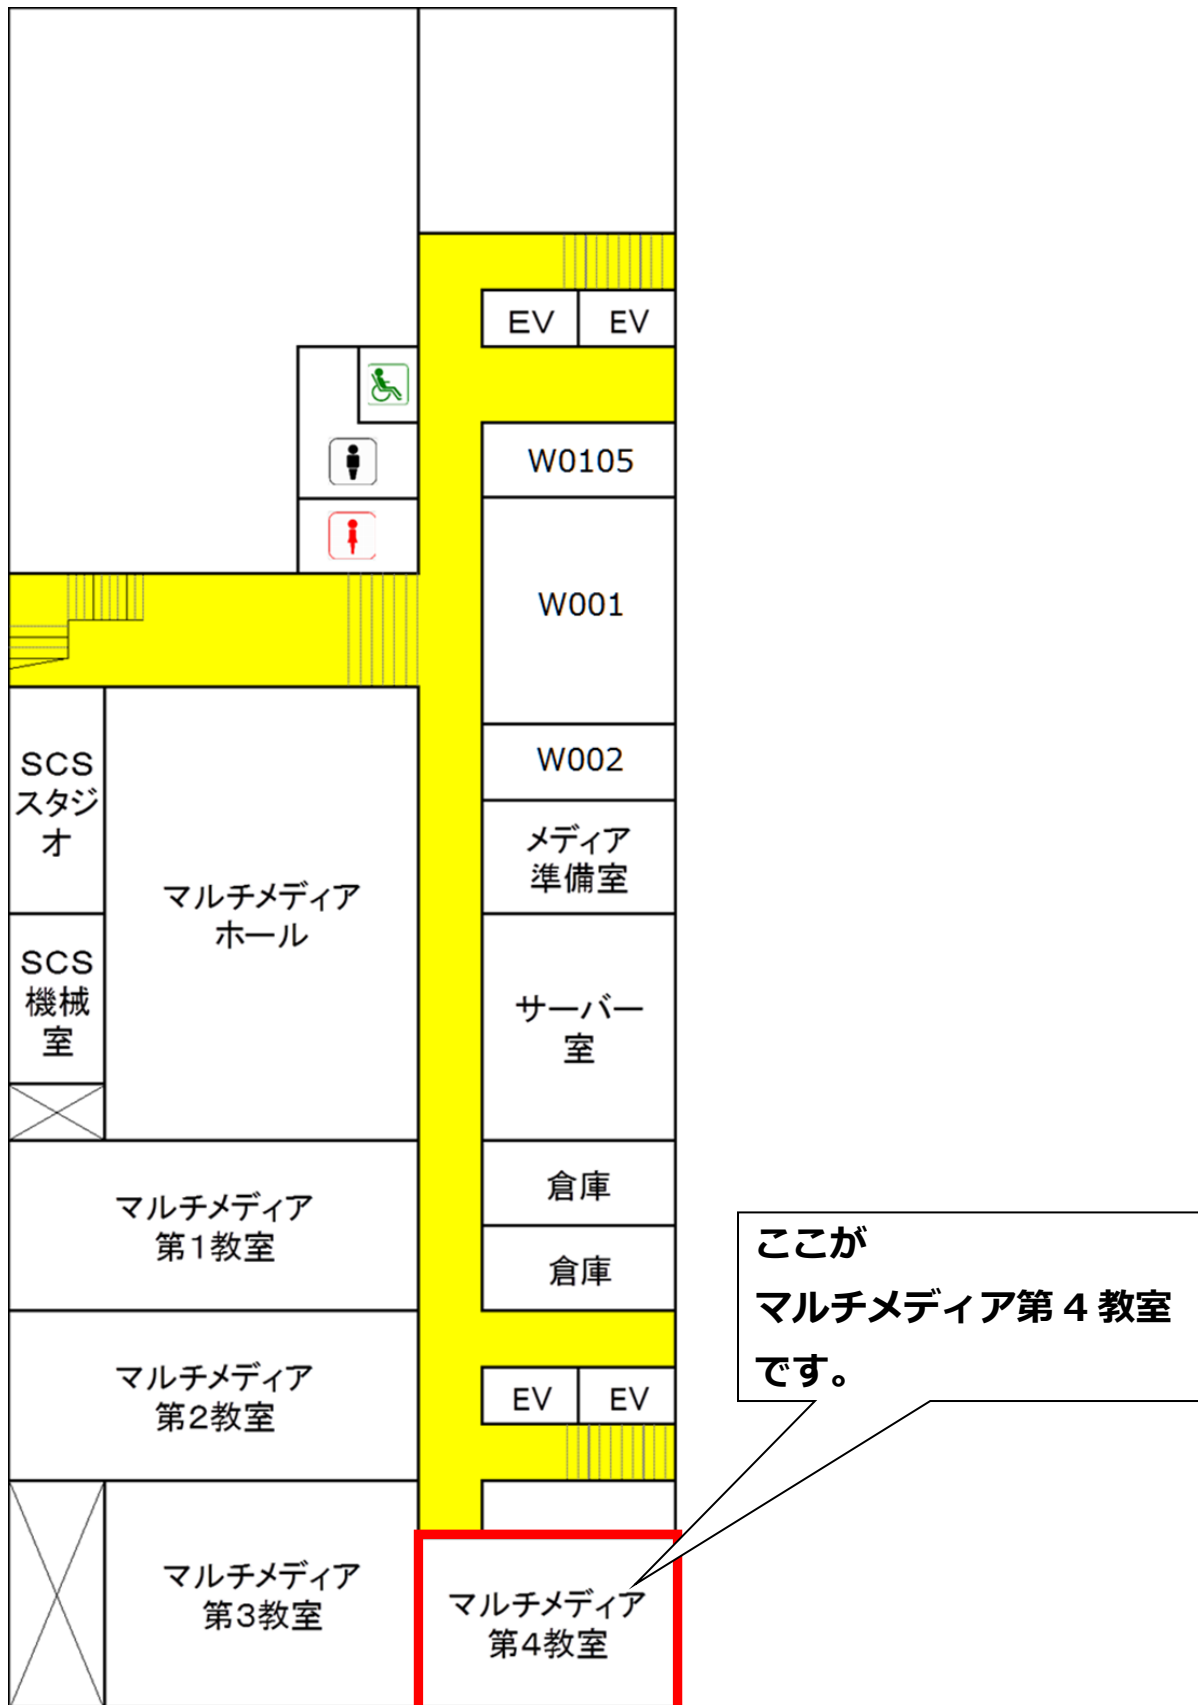

2.6 edu サポート窓口の所在地

小金井キャンパス(西館地下1階 マルチメディア第4教室)

マルチメディア第4教室までの道順

小金井キャンパス西館（正門左側）に入ります。

入口左側の階段を降ります。

階段を降りたら右に向かって
通路のつきあたりまで歩きます。

ここがマルチメディア第4教室です。

市ヶ谷田町校舎(3階 edu サポート室)

edu サポート室までの道順

edu サポート室は市ヶ谷田町校舎の3階エレベータ脇にあります。エレベータを出て右側の部屋です。

ガラス越しにプロッタの見える部屋が、edu サポート室です。

ノックは不要ですので、お気軽にお入りください。