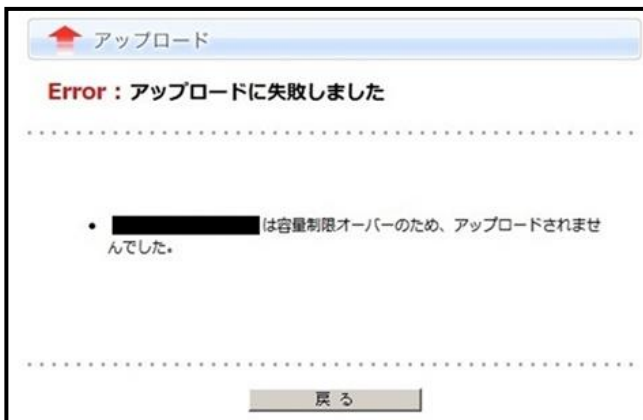

17.2 ファイル共有 Web システム利用上の注意

情報教室パソコンとファイル共有 Web システムの保存先は共通(100MB)です。情報教室パソコンとファイル共有 Web システムで保存したファイルが合計 100MB を超える場合、エラーメッセージが表示され、ファイルを保存・アップロードすることができません。

ファイル共有 Web システムの
エラーメッセージ

情報教室パソコンの
エラーメッセージ

エラーメッセージが表示されてファイルを保存・アップロードできない場合は、不要なファイルを削除し、空き領域を増やす必要があります。